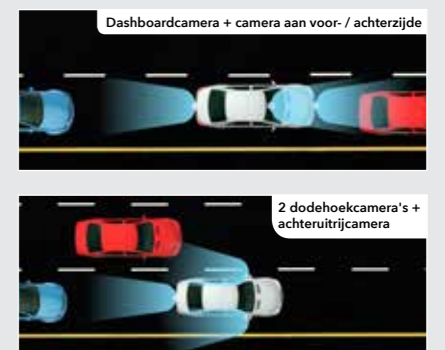

WEGWIJS MET GARMIN

GARMIN. Kenwood navigatiesystemen leiden u niet alleen naar uw bestemming, maar maken het ook eenvoudig om informatie op te zoeken. Ze zijn uitgerust met de allernieuwste technologieën (ondersteund door Garmin). De systemen bieden u een betrouwbare navigatie met een gedetailleerde, goed leesbare kaartweergave met een scala aan weergaveopties, zoals Photo Real Junction View (foto-weergave van het knooppunt) en Lane Assist (rijbaanassistent). Druk gewoon op de knop "Waarheen?" om uw systeem te laten zoeken (keuze uit verschillende zoekmodi) naar uw bestemming.

INRIX TRAFFIC

INRIX 2 YEAR WARRANTY Maak 2 jaar gratis gebruik van de INRIX Traffic. Dit is een verkeers-, navigatie- en parkeer-app om je reisroute gemakkelijker te maken en ervoor te zorgen dat je zo snel en veilig mogelijk je reisdoel bereikt. Belangrijke functies: Automatische herberekening van de route als de omstandigheden tijdens je rit veranderen, vinden van info over prijzen en beschikbaarheid van parkeerplaatsen in uw buurt, vinden van info over brandstofprijzen in uw buurt, actuele weerinformatie en meer.

3 CAMERA-INGANGEN

Om nog slimmer, gemakkelijker, flexibeler en veiliger te rijden, zijn de receivers voorzien van 3 camera-ingangen. Met 3 camera-ingangen kunt u een camera aan de voorzijde, een KENWOOD dashboardcamera (DRV-N520 afzonderlijk verkocht), en een camera aan de achterzijde aansluiten. De 3 camera-ingangen ondersteunen ook diverse andere configuraties, zoals de aansluiting van 2 dodehoekcamera's en een achteruitrijcamera. Met de bedieningselementen op het scherm en met de hand bediende schakelaars kan van camera worden gewisseld.