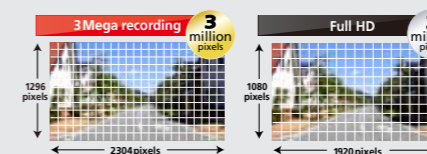

DASHBOARDCAMERA

Opnamen met 3 megapixel

Opnamen met 3 megapixel bieden hogere resolutie dan Full HD (1920 x 1080). HD-opnamen met 3 megapixel bieden heldere video-beelden, zelfs tijdens het rijden.

* Wanneer de HDR-functie is ingeschakeld, worden video-opnamen gemaakt met 2 megapixel.