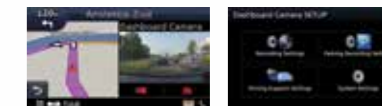

Combinatiescherm (P in P) Dashcam-instellingen