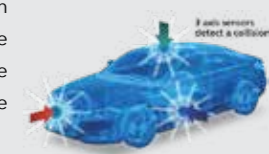

Ingebouwde G-Sensor

Wanneer de G-Sensor een plotselinge beweging detecteert, worden de opnamen in de DRV-N520, DRV-830, DRV410 en DRV330 automatisch opgeslagen en vergrendeld om te voorkomen dat ze worden verwijderd. De geïntegreerde 3-assige sensor registreert de G-kracht die de richting en de kracht van de mogelijke botsing weergeeft.