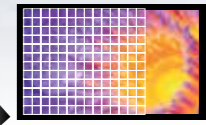

1280 x 720p

x 2,4

DNX9190DABS