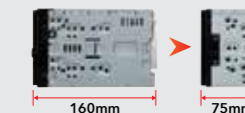

SPIEGELEN VIA USB VOOR ANDROID

Sluit uw compatibele Android-smartphone via USB aan om zijn scherm te spiegelen op uw KENWOOD scherm. Koppel beiden via Bluetooth en u kunt uw Android-apps bedienen op het aanraakscherm van uw KENWOOD receiver.