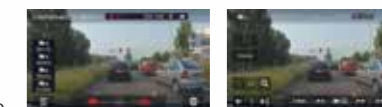

Aanraakbediening

Opgenomen verkeersvideo's kunnen op het grote scherm worden weergegeven en worden geregeld via het aanraakscherm.

Opnemen en foto's maken Afspeelbediening