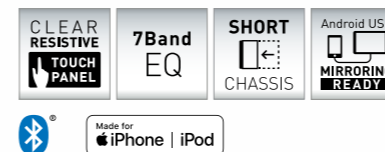

DMX120BT

6,8" WVGA Digital Multimedia Receiver met ingebouwde Bluetooth

2 LIJNUITGANGEN + SW
2V